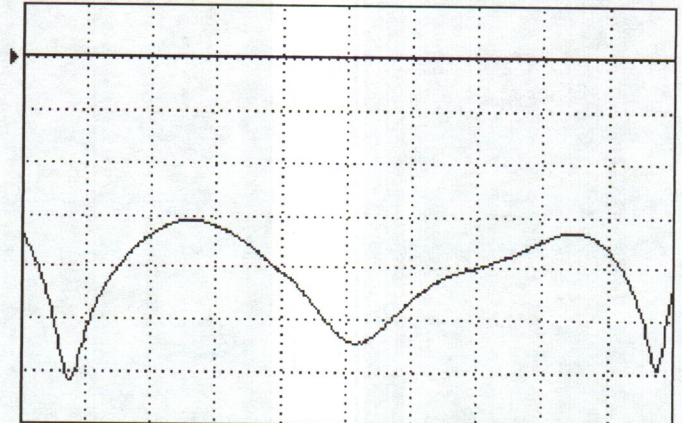

S21 TRANS LOG MAG.  
▶ 0.000 dB 0.200 dB/DIU

6.000000000 GHz 18.000000000

S22 REFL LOG MAG.  
▶ 0.000 dB 5.000 dB/DIU

6.000000000 GHz 18.000000000

S11 REFL LOG MAG.  
▶ 0.000 dB 5.000 dB/DIU

6.000000000 GHz 18.000000000

S12 TRANS LOG MAG.  
▶ 0.000 dB 5.000 dB/DIU

6.000000000 GHz 18.000000000