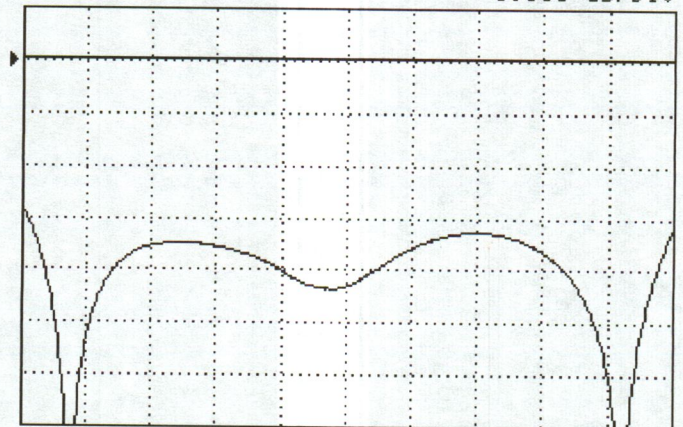

S21 TRANS LOG MAG.  
▶ 0.000 dB 0.200 dB/DIU

6.000000000 GHz 18.000000000

S22 REFL LOG MAG.  
▶ 0.000 dB 5.000 dB/DIU

6.000000000 GHz 18.000000000

S11 REFL LOG MAG.  
▶ 0.000 dB 5.000 dB/DIU

6.000000000 GHz 18.000000000

S12 TRANS LOG MAG.  
▶ 0.000 dB 5.000 dB/DIU

6.000000000 GHz 18.000000000