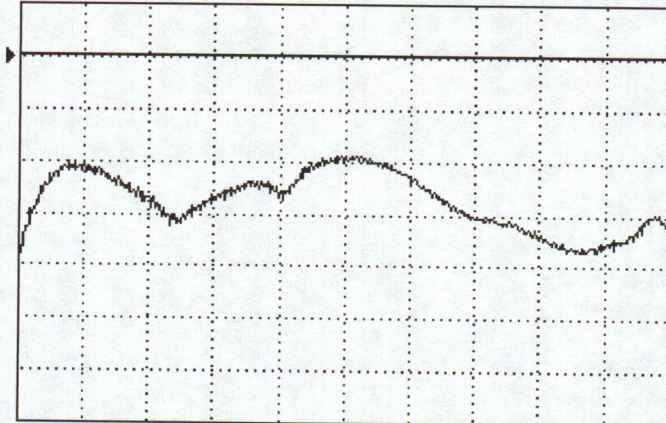

S21 TRANS LOG MAG.  
▶ 0.000 dB 0.200 dB/DIU

6.000000000 GHz 18.000000000

S22 REFL LOG MAG.  
▶ 0.000 dB 5.000 dB/DIU

6.000000000 GHz 18.000000000

S11 REFL LOG MAG.  
▶ 0.000 dB 5.000 dB/DIU

6.000000000 GHz 18.000000000

S12 TRANS LOG MAG.  
▶ 0.000 dB 5.000 dB/DIU

6.000000000 GHz 18.000000000