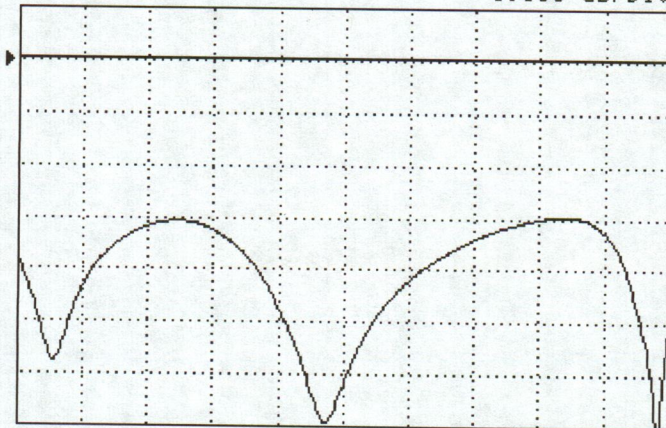

S21 TRANS LOG MAG.  
▶ 0.000 dB 0.200 dB/DIU

6.000000000 GHz 18.000000000

S22 REFL LOG MAG.  
▶ 0.000 dB 5.000 dB/DIU

6.000000000 GHz 18.000000000

S11 REFL LOG MAG.  
▶ 0.000 dB 5.000 dB/DIU

6.000000000 GHz 18.000000000

S12 TRANS LOG MAG.  
▶ 0.000 dB 5.000 dB/DIU

6.000000000 GHz 18.000000000